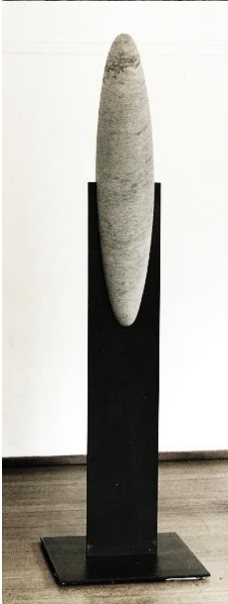

Duo
Marmo Cristallina

3400
zweiteilig

Cambio
Marmo Cristallina

2700

Zylon
Marmo Cristallina Eisen
Marmo Cristallina, Ferro

6800
inkl. Metall neu spritzen lassen
incluso verniciatura del supporto in ferro

Orbis
Marmo Cristallina

4800

Testa
Marmo Cristallina

3200

Spino
Marmo Cristallina

2600

uomo & donna
Marmo Cristallina

je 1600
per scultura 1600

Chrono